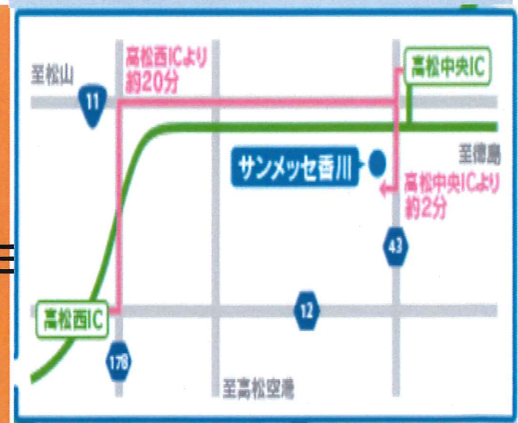

参加申し込み書

貴社名		電話：
参加者名		LIXIL担当者名
	(計 名)	

FAX : 087 - 883 - 1067 (土居宛て) 参加ご希望の方は FAX または 担当営業に お渡しください。