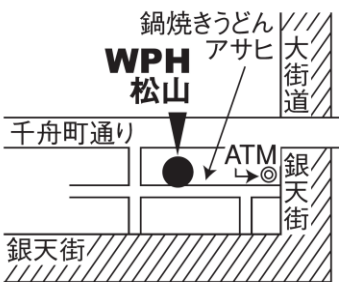

松山店 089-915-5006
営業時間 11時~19時
日・月曜定休
千舟町通りと銀天街の一本裏通り
〒790-0012 愛媛県松山市
湊町3丁目10-4 上杉ビル1F
(URL) <http://M.wph.jp>
(eMail) info@wph.jp