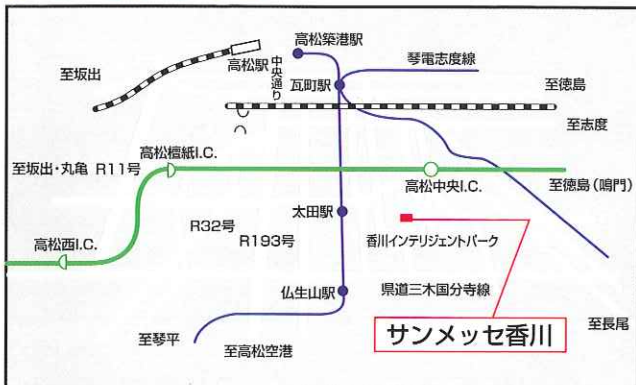

【舗装材エ克蘭EXの施工実演】

13:45~

田窪工業所

【収納庫グランプレステージの組立て大会】

14:30~

アクセスMAP

■JRご利用の場合

JR高松駅より車で約20分(約9km)
JR高松駅より定期路線バスで約30分

■高松自動車道ご利用の場合

高松中央インターチェンジより
車で約2分(約1km)

入場券

当日は、必ず本入場券をご持参ください。

※ご登録いただいた個人情報は、ご本人の承諾がない限り第三者に開示することはありません。

名刺貼付欄	お名前	
	会社名	
	部署	役職
	ご住所 〒	
	TEL	FAX
セミナー申込欄	Eメールアドレス	
	業種 (該当する欄に□印をおつけください。)	
参加者氏名	<input type="checkbox"/> ゼネコン・サブコン <input type="checkbox"/> 工事店 <input type="checkbox"/> 設計 <input type="checkbox"/> ハウスメーカー・工務店 <input type="checkbox"/> 造園業 <input type="checkbox"/> 関連メーカー <input type="checkbox"/> エクステリア代理店関係 <input type="checkbox"/> 官公庁・地方自治体・団体 <input type="checkbox"/> 一般・学生 <input type="checkbox"/> 建材店・販工店 <input type="checkbox"/> 不動産・デベロッパー <input type="checkbox"/> その他	
	造景家 小林徹さんセミナー 6月18日(土) 11:30~13:00	
	事前にお申し込みください。▶ <input type="checkbox"/> 参加 <input type="checkbox"/> 不参加	
	様	様
	様	様