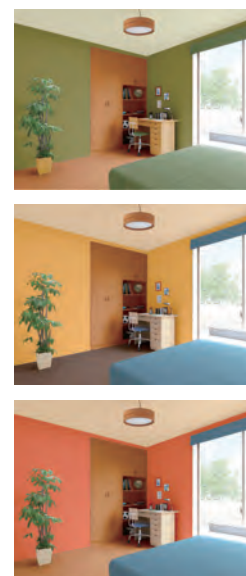

「内装材カラーシミュレーションサイト」 を公開しました。

建材サイト トップページ

けいそう土などの内装材で、お部屋のカラーシミュレーションができるサイトを当社ホームページにアップしました。選べるお部屋は、リビングや寝室、子ども部屋など9種類。当社の内装材・天井材30品目×模様付け×カラーで、4,000通りを超える組み合わせが選べます。

▼建材サイト
<http://kenzai.shikoku.co.jp>

① 内装材カラーシミュレーションをクリック。

操作説明画面

② シミュレーションをはじめるをクリック。

③ シーンを選ぶ。

カラーを変更する面を選ぶ

家具等の色を選ぶ

商品を選ぶ

模様付けを選ぶ

カラーを選ぶ

※さらに、自分で撮ったデジカメ画像を使って、シミュレーションができるソフトを準備中です!! (今春公開予定)